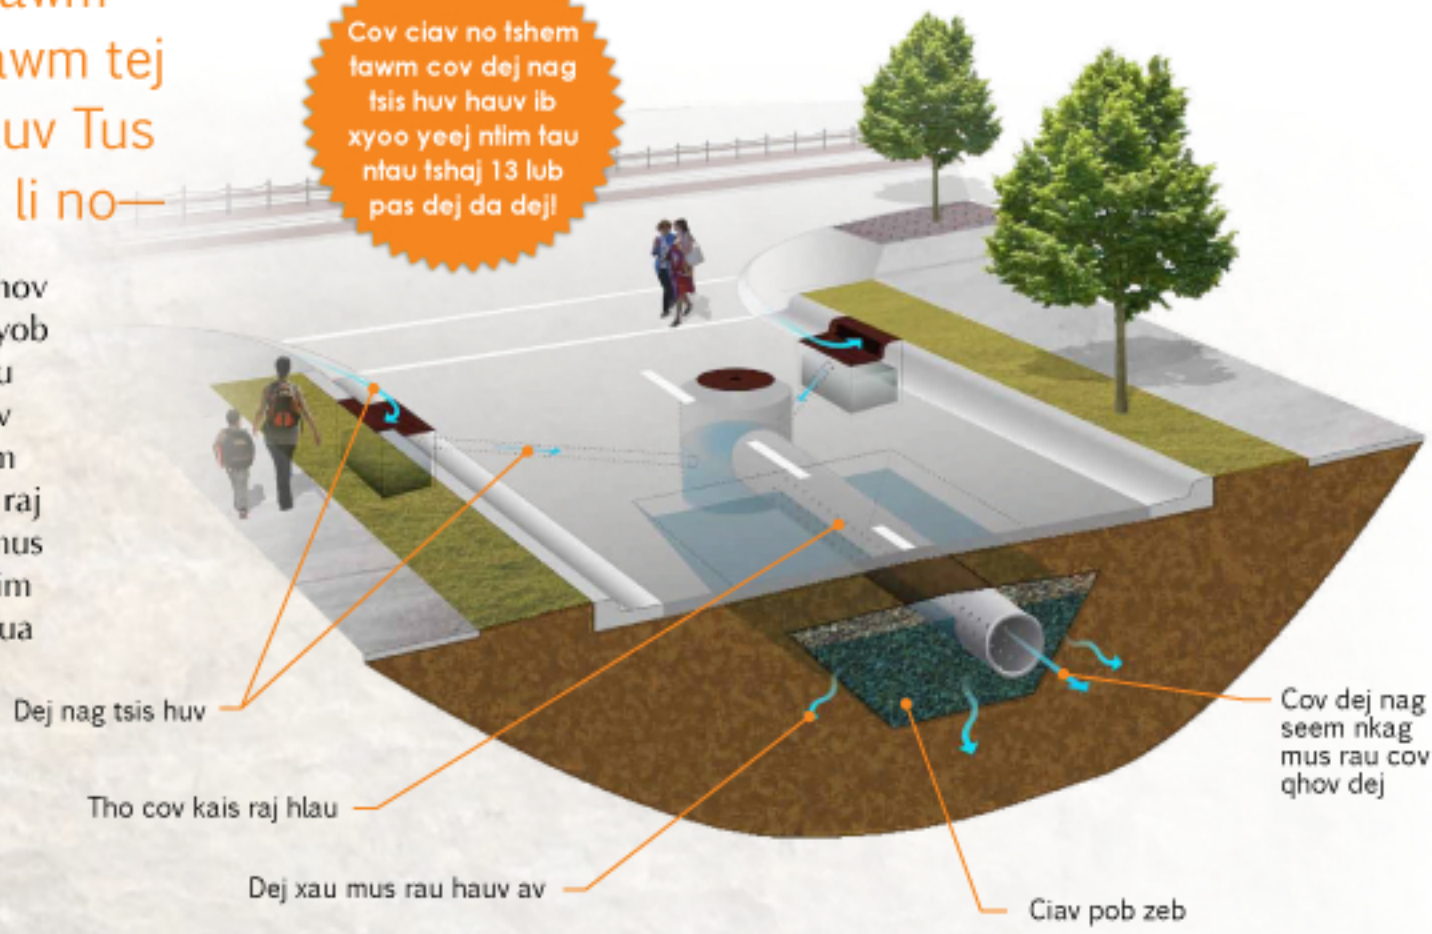

CIAV POB ZEB

Cov ciav pob zeb raws ntawm Kab Ntsuab pab tshem tawm tej yam tsis huv nyob rau hauv Tus Dej Mississippi. Mus raws li no—

Cov dej nag tsis huv ntwms mus rau cov qhov dej xau nkag mus rau cov kais raj hlau nyob hauv qab cov kev tshab. Cov kais raj hlau no—tho phav phav lub qhov—npog hauv cov ciav ntim pob zeb loj li lub menyuam golf ball. Cov dej ntwms mus puv cov kais raj hlau thiab ntwms tawm ntawm cov qhov mus rau cov pob zeb thiab cov av. Qhov no lim txog ntau ntau lab gallon dej tsis huv txhua txhua xyoo.

Cov ciav no tshem tawm cov dej nag tsis huv hauv ib xyoo yeej nlim tau ntau tshaj 13 lub pas dej da dej!

Tho cov kais raj hlau

Deja xau mus rau hauv av

Ciav pob zeb

Cov dej nag seem nkag mus rau cov qhov dej