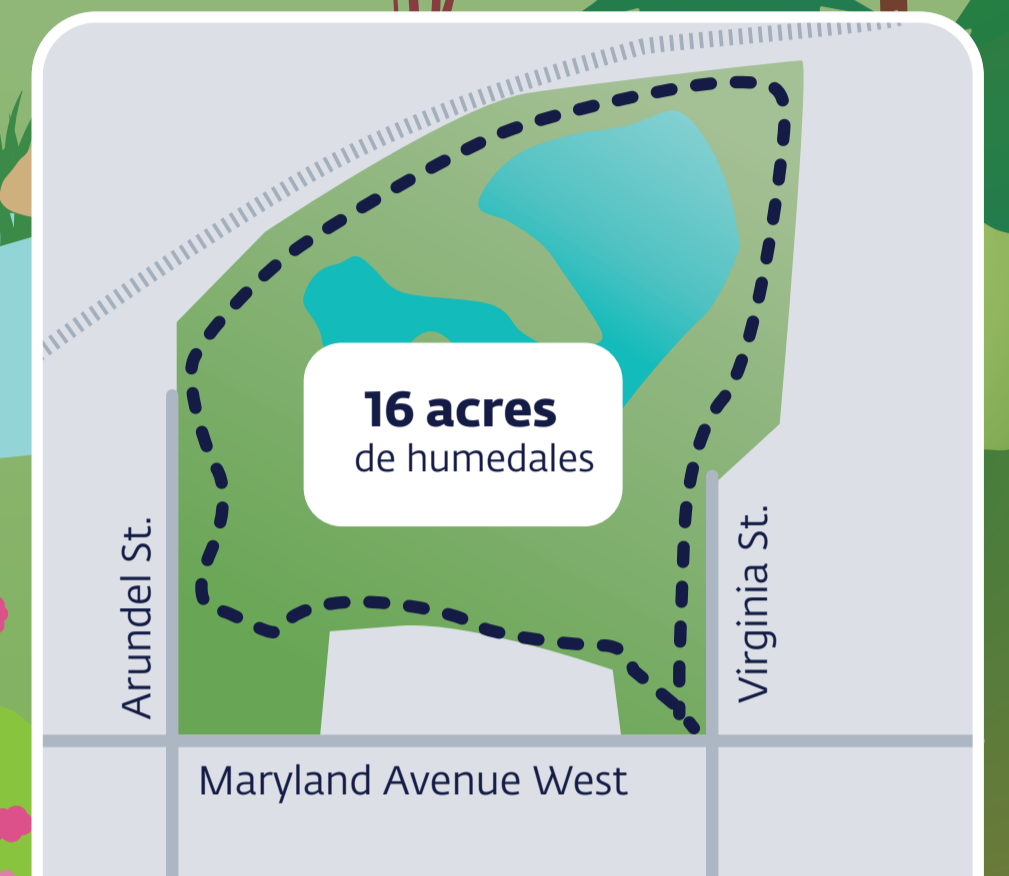

BIENVENIDO A WILLOW RESERVE

Venga a explorar 23 acres de hermosa naturaleza urbana en Willow Reserve. Aquellos que caminan suavemente y escuchan con atención pueden ser recibidos por venados, pájaros cantores, patos, mariposas y ranas. En los últimos años, la comunidad y muchas organizaciones asociadas han estado trabajando para restaurar las plantas nativas y brindar un retiro pacífico para los vecinos.

Una corriente histórica

Donde ahora encontrará las vías del tren una vez fluyó un arroyo a través de la propiedad, pero se colocó en una tubería y se enterró bajo tierra a medida que se desarrollaba el área, y ahora desemboca en el estanque cuando llueve.

Protegiendo a los vecinos de las inundaciones

En el centro de la reserva se encuentra un estanque alimentado por una tubería de alcantarillado pluvial. Esta área brinda alivio al almacenar agua adicional durante las fuertes lluvias para evitar inundaciones en la comunidad vecina.

Restauración de plantas nativas para la vida silvestre

En toda la reserva, encontrará evidencia de vida silvestre. Se trabajó mucho para eliminar las plantas invasoras y se reemplazaron con árboles, arbustos y flores nativos para apoyar mejor la vida silvestre de todo tipo.

El circuito de 1,2 km

Obtenga más información

Scan for more information. | Escanea el código para más información | Yog xav paub ntxiv mus yees lub cim
Lambarka halkan mari si aad u aragto faahfaahin | ဖးဒိ (စက်) အိဒ်သိးကဒီးန့တံကစီဂ်ကျိအါထီအဂီတက့.