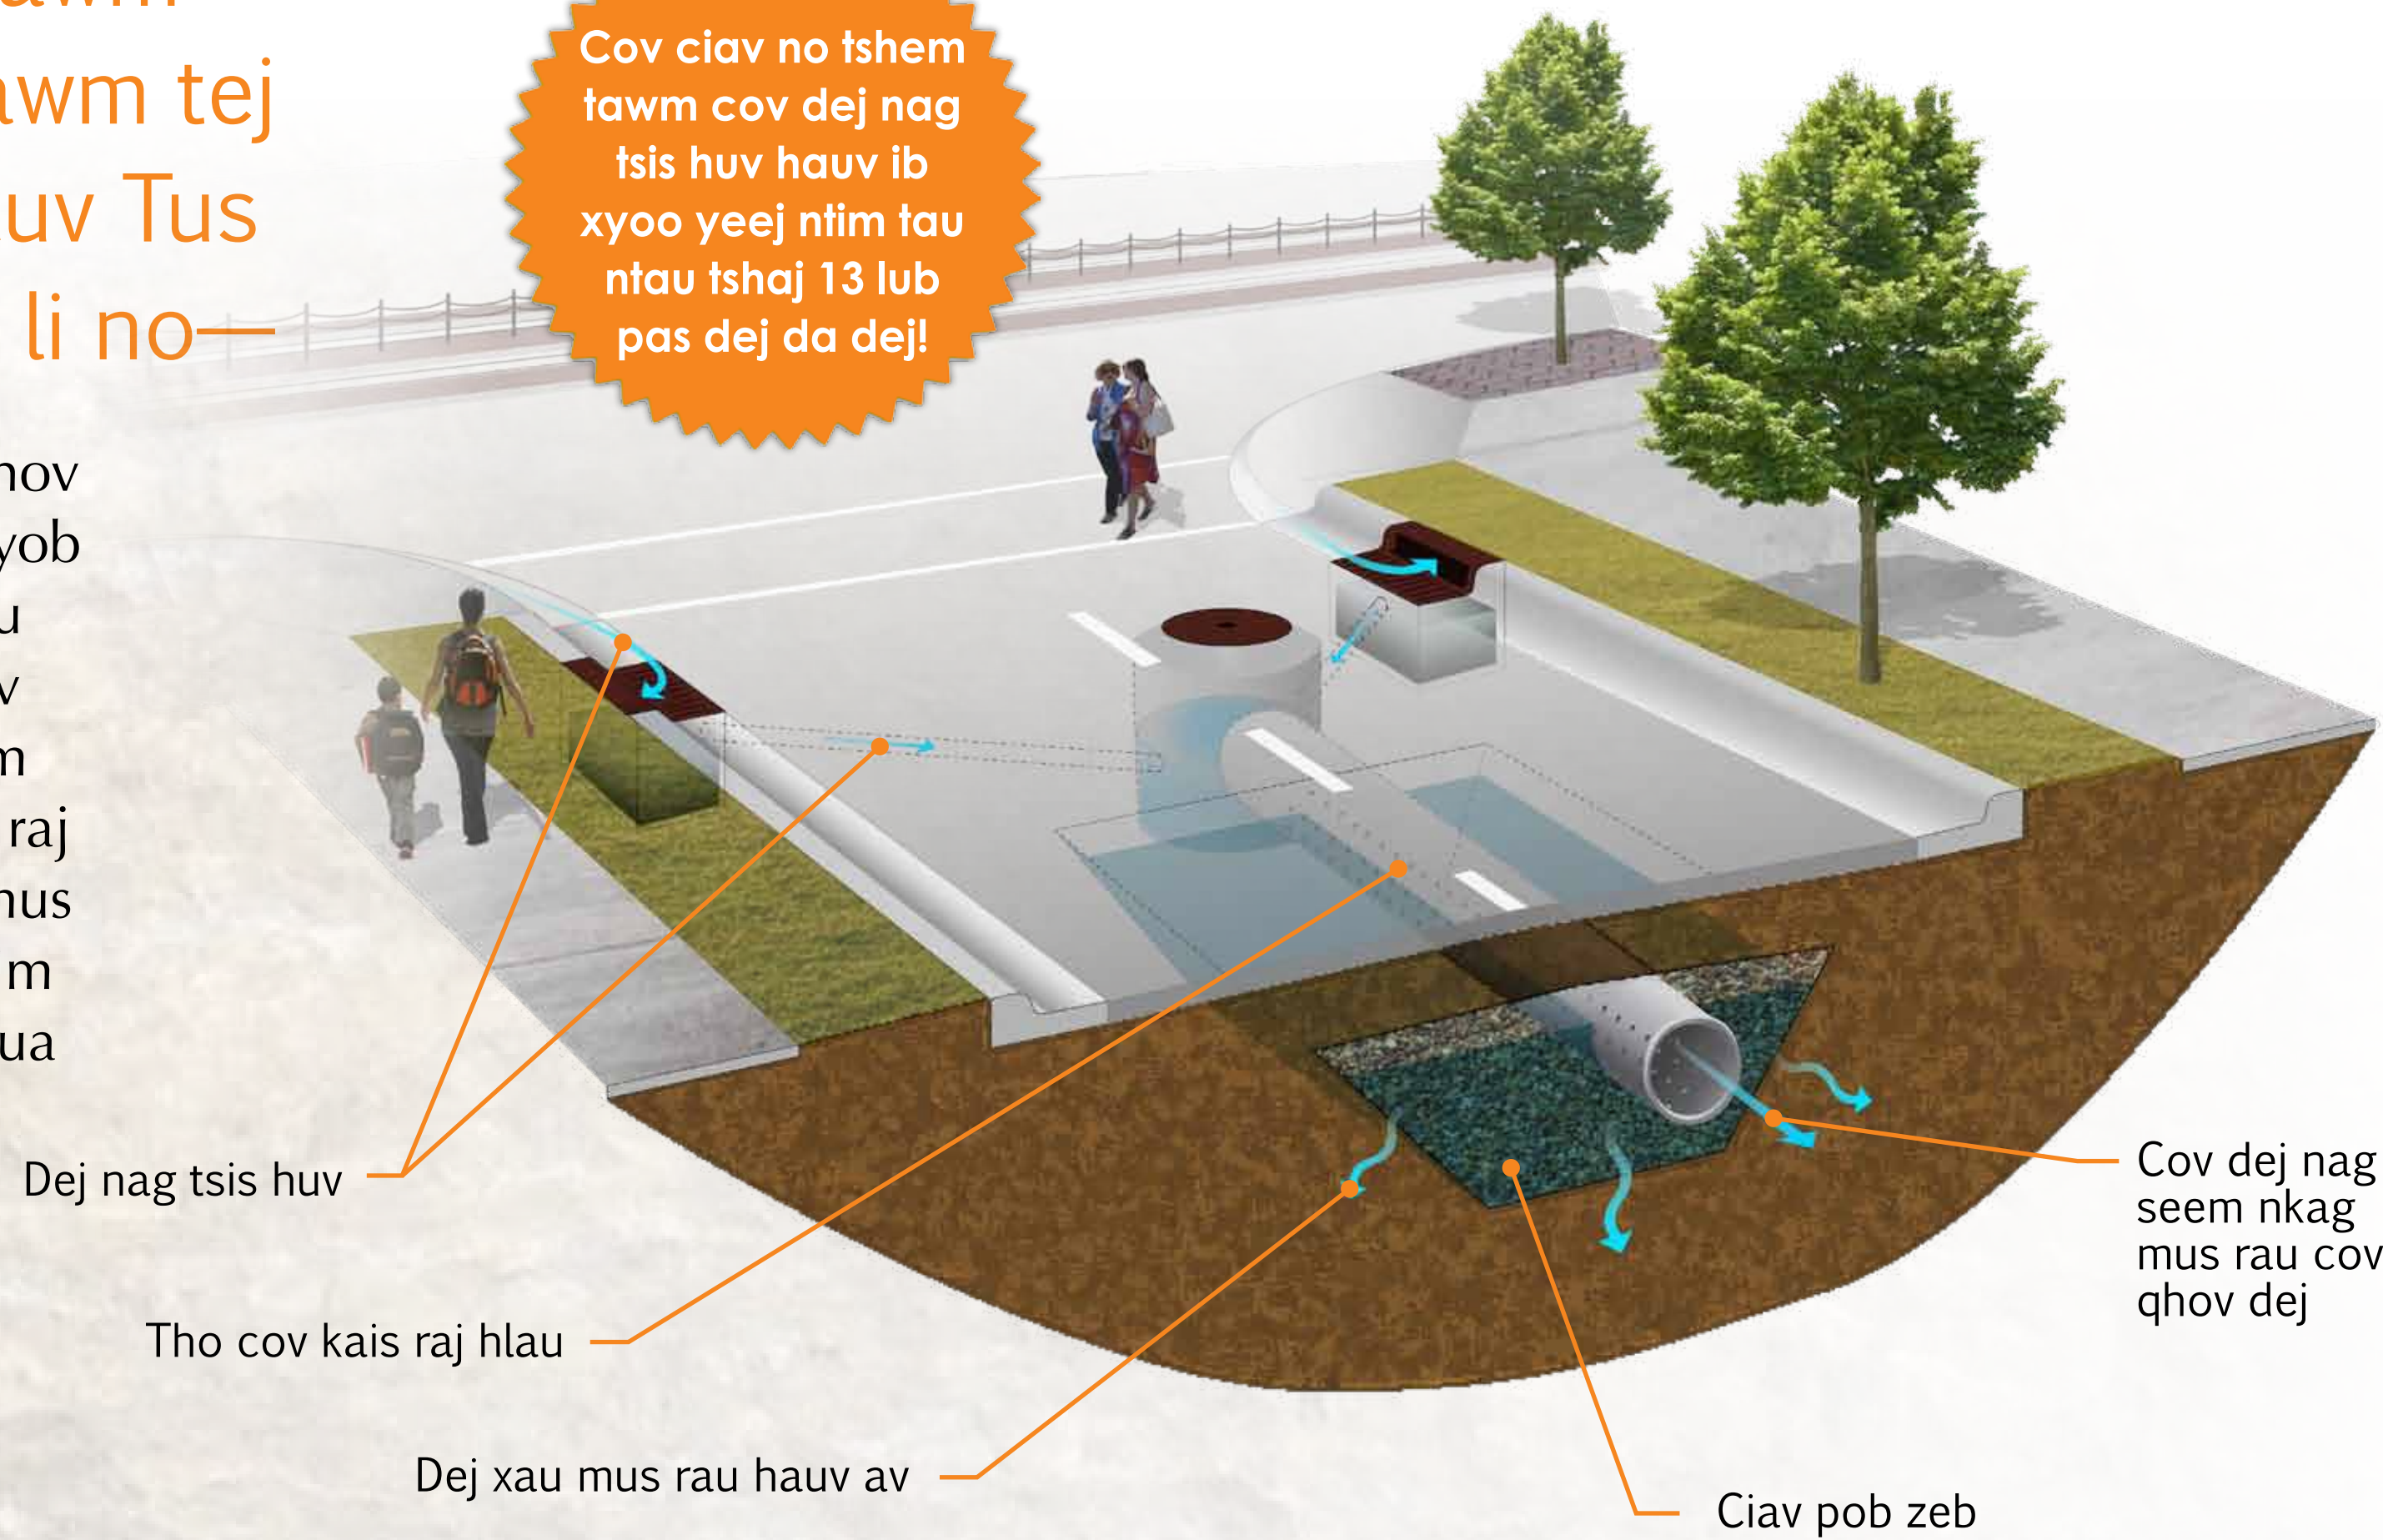

CIAV POB ZEB

Cov ciav pob zeb raws ntawm Kab Ntsuab pab tshem tawm tej yam tsis huv nyob rau hauv Tus Dej Mississippi. Mus raws li no—

Cov dej nag tsis huv ntwis mus rau cov qhov dej xau nkag mus rau cov kais raj hlau nyob hauv qab cov kev tsheb. Cov kais raj hlau no—tho phav phav lub qhov—npog hauv cov ciav ntim pob zeb loj li lub menyuam golf ball. Cov dej ntwis mus puv cov kais raj hlau thiab ntwis tawm ntawm cov qhov mus rau cov pob zeb thiab cov av. Qhov no lim txog ntau ntau lab gallon dej tsis huv txhua txhua xyoo.

Cov ciav no tshem tawm cov dej nag tsis huv hauv ib xyoo yeej ntim tau ntau tshaj 13 lub pas dej da dej!